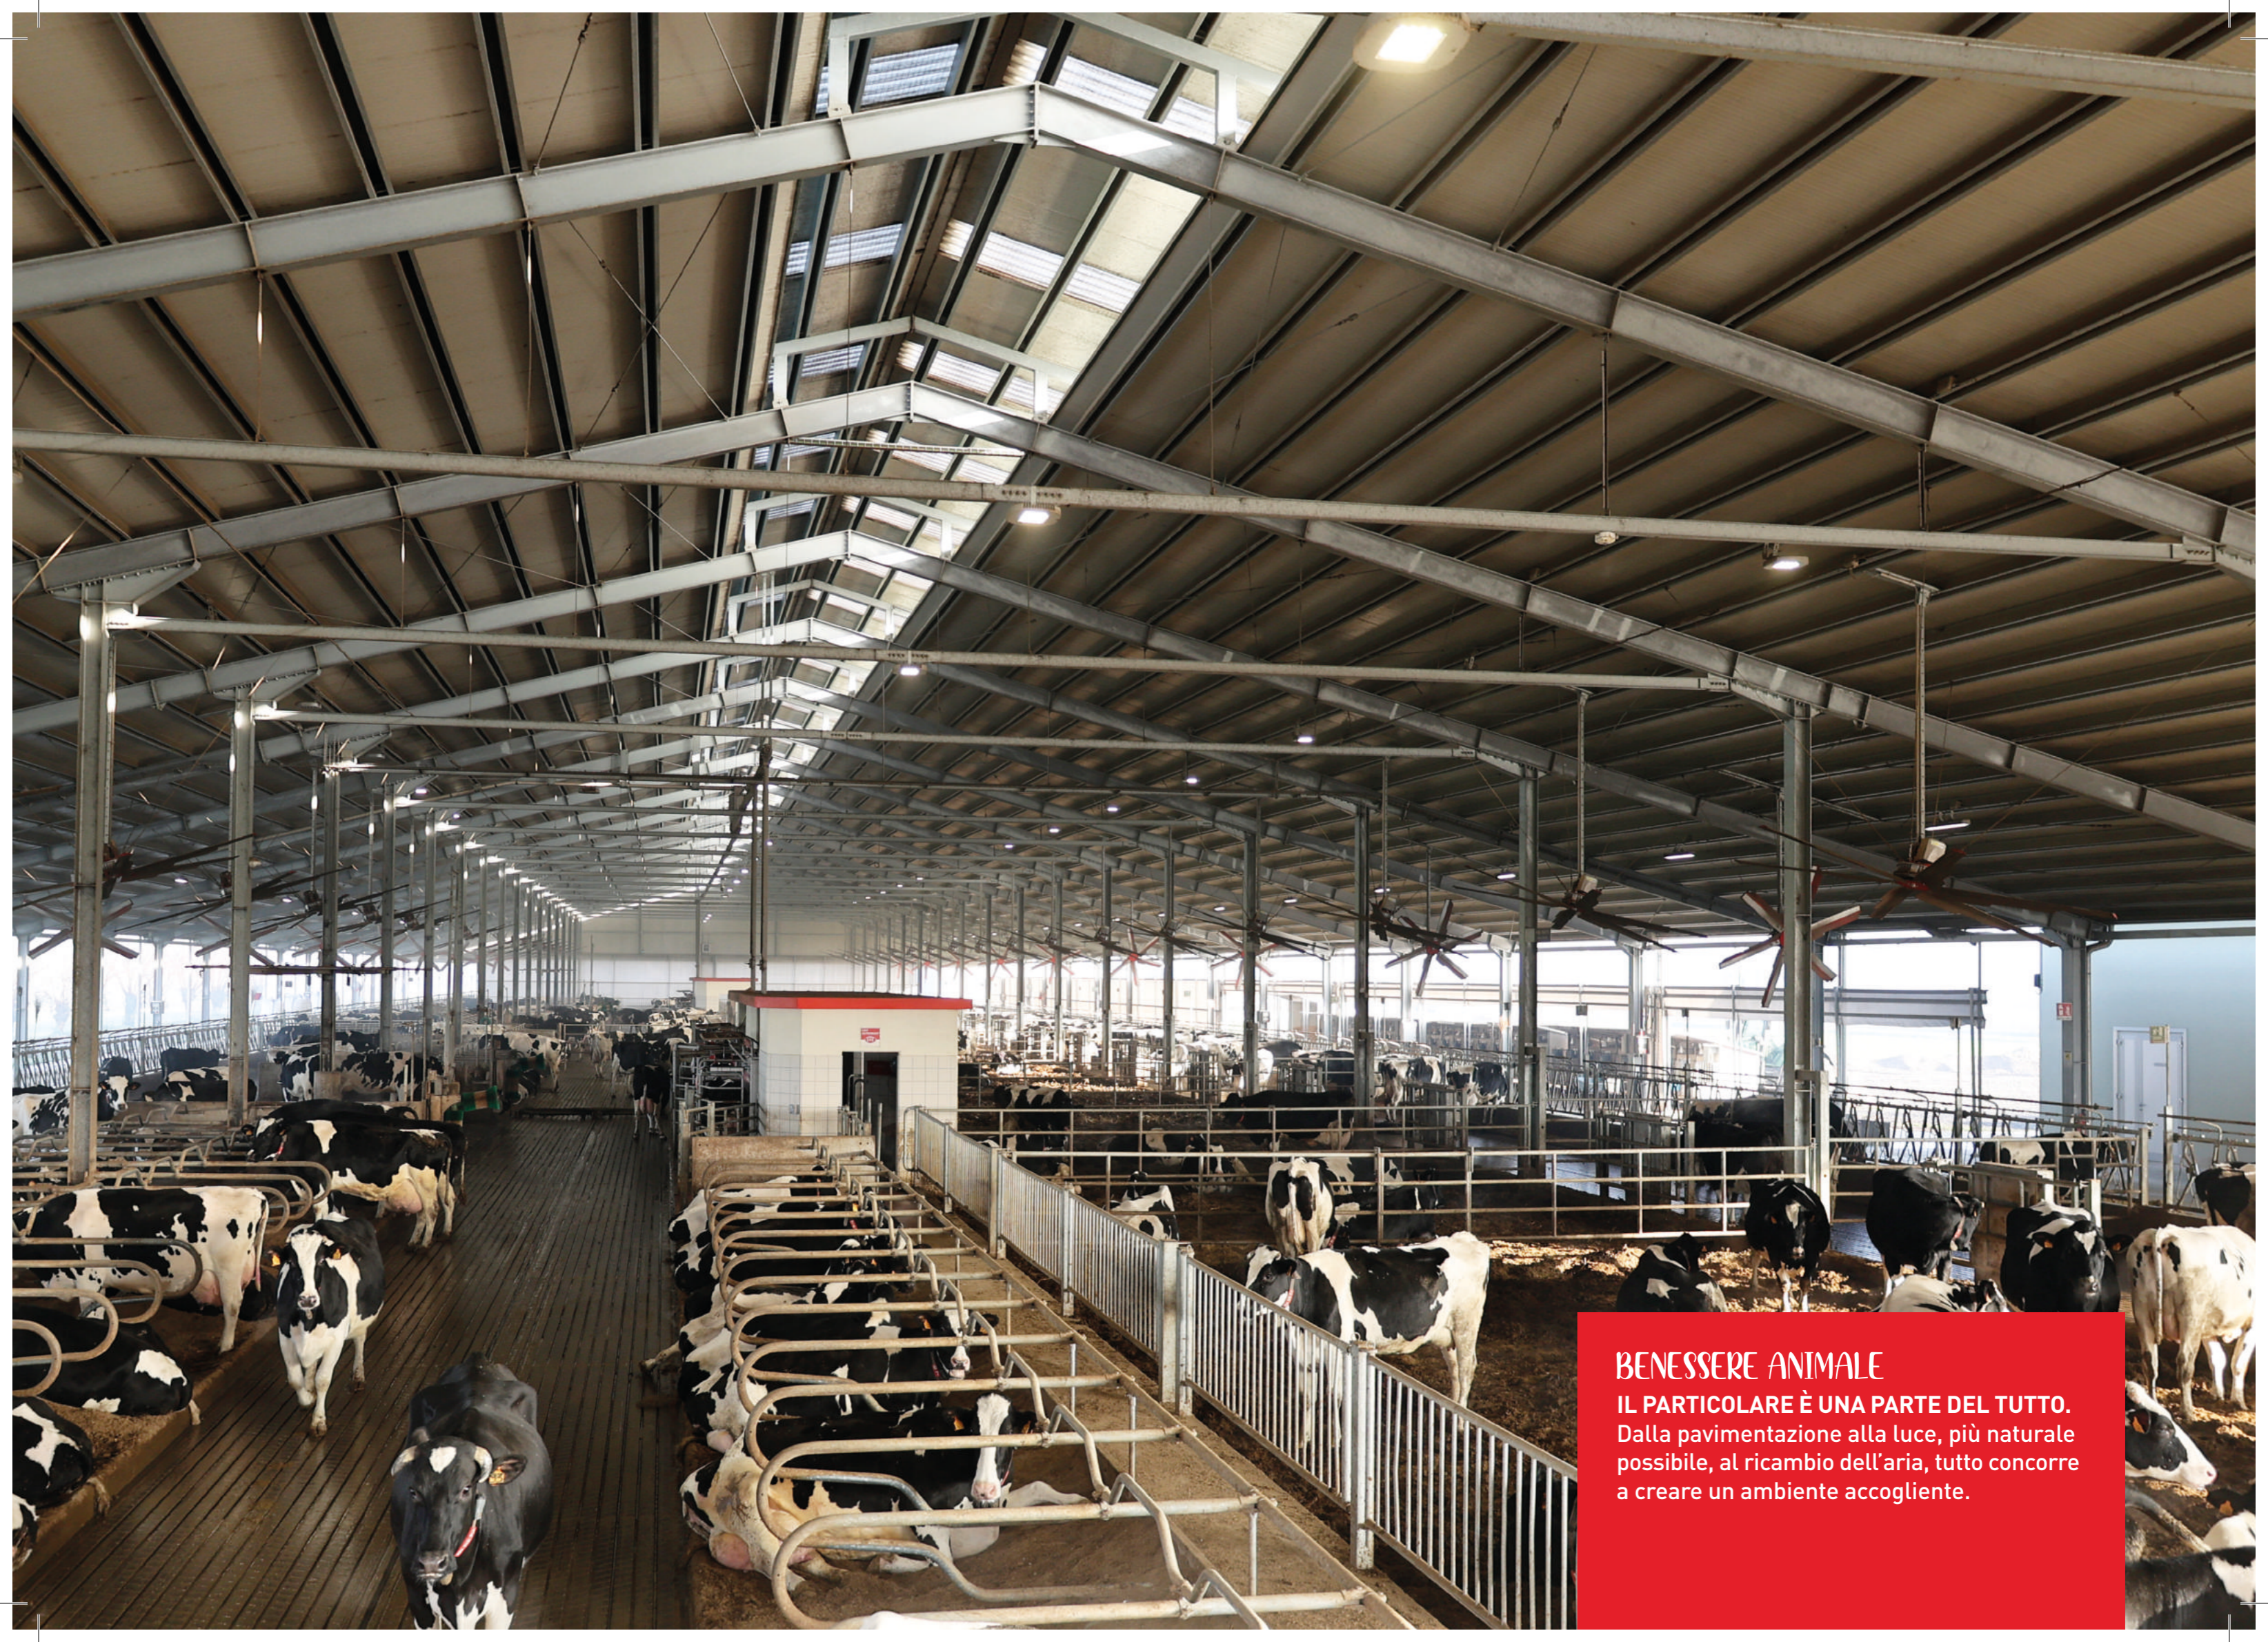

BENESSERE ANIMALE

IL PARTICOLARE È UNA PARTE DEL TUTTO.
Dalla pavimentazione alla luce, più naturale possibile, al ricambio dell'aria, tutto concorre a creare un ambiente accogliente.

DICEMBRE 2021

1	Mercoledì <i>S. Eligio</i>	
2	Giovedì <i>Santa Bibiana</i>	
3	Venerdì <i>S. Francesco Saverio</i>	
4	Sabato <i>Santa Barbara</i>	●
5	Domenica <i>Il Domenica di Avvento</i>	
6	Lunedì <i>S. Nicola di Bari vescovo</i>	49
7	Martedì <i>Sant'Ambrogio vescovo</i>	
8	Mercoledì <i>Immacolata Concezione</i>	
9	Giovedì <i>S. Siro</i>	
10	Venerdì <i>Nostra Signora di Loreto</i>	
11	Sabato <i>S. Damaso I Papa</i>	●
12	Domenica <i>III Domenica di Avvento</i>	
13	Lunedì <i>Santa Lucia</i>	50
14	Martedì <i>S. Giovanni della Croce</i>	
15	Mercoledì <i>S. Valeriano</i>	
16	Giovedì <i>Santa Adelaide</i>	

17	Venerdì <i>S. Lazzaro</i>	
18	Sabato <i>S. Graziano vescovo</i>	
19	Domenica <i>IV Domenica di Avvento</i>	○
20	Lunedì <i>S. Liberato martire</i>	51
21	Martedì <i>S. Pietro Canisio</i>	
22	Mercoledì <i>S. Flaviano</i>	
23	Giovedì <i>S. Giovanni di Kenty</i>	
24	Venerdì <i>Santa Irma</i>	
25	Sabato <i>Natale del Signore</i>	
26	Domenica <i>S. Stefano - Sacra Famiglia</i>	
27	Lunedì <i>S. Giovanni Evangelista</i>	● 52
28	Martedì <i>Ss. Innocenti martiri</i>	
29	Mercoledì <i>S. Tommaso Becket</i>	
30	Giovedì <i>Sant'Eugenio vescovo</i>	
31	Venerdì <i>S. Silvestro Papa</i>	

Stalla per vacche da latte con doppia corsia di alimentazione e corsie di passaggio tra le cuccette.

Pensato e progettato interamente con elementi prefabbricati:

- Cuccetta a riempimento con paglia, segatura, sabbia o separato
- Mangiatoia prefabbricata
- Innovativo "pavimento ruspetta Fattori" con guida per lo scorrimento del raschiatore a fune che garantisce una superficie di calpestio più asciutta e buon grip per gli animali.

Abbiamo obiettivi comuni: benessere animale, soddisfazione e redditività.

Lo strumento è la zootecnia moderna e sostenibile.

Fattori è con voi in ogni fase: consulenza, progettazione, messa in opera, assistenza.