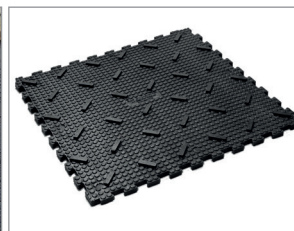

**EASYFIX Action è un tappeto di gomma ad alta aderenza in quattro larghezza ed è ideale per l'installazione in corsie e camminamenti.**

I tappeti di gomma offrono una confortevole superficie di calpestio nella zona di alimentazione. Ne risulta una maggiore assunzione di alimento con conseguente aumento produttivo. I tappeti possono essere installati nelle corsie di entrata e generici di uscita e zone di alimentazione e spazi di deambulazione generici.

## EASYFIX MG CHEVRON 8

**EASYFIX MG Chevron 8 è ideale per l'utilizzo in zone di traffico elevato, pavimenti in pendenza e scivolosi come aree di stabulazione.**

VANTAGGI	CARATTERISTICHE
<ul style="list-style-type: none"> <li>• Superficie ad alta aderenza di tipo 'penny' a zig-zag per il massimo dell'appoggio.</li> <li>• Grip di tipo 'penny' sul lato inferiore per un comfort extra.</li> <li>• Ideale per passaggi, corsie di carico e sale d'attesa</li> </ul>	<ul style="list-style-type: none"> <li>• Composto in gomma naturale.</li> <li>• 'Penny' grip design.</li> <li>• Profilo di aderenza di tipo 'penny' sul lato inferiore per drenaggio.</li> <li>• Non adatto all'utilizzo di raschiatori automatici.</li> </ul>
DIMENSIONI	GARANZIA
1000mm x 1000mm x 22mm*	5 anni.