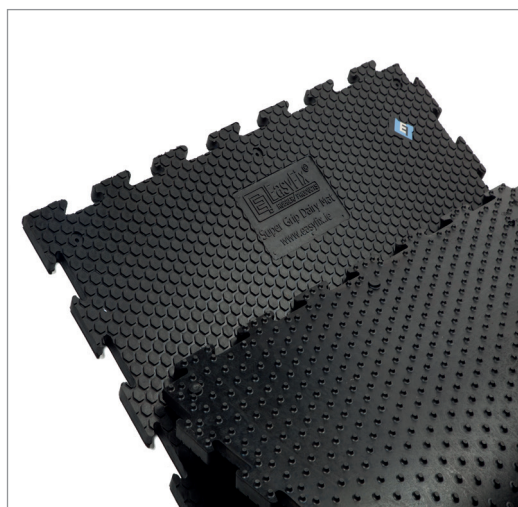

**EASYFIX MG Max 8 ha una superficie ad alta aderenza di tipo 'penny' ed è ideale per l'utilizzo in zone di traffico elevato in aziende agricole di grandi dimensioni.**

I tappeti di gomma offrono una superficie di calpestio confortevole e sicura per vacche da latte e sono adatti all'installazione in sale di mungitura, aree di raccolta, camminamenti e corridoi a traffico elevato. Adatti all'utilizzo di raschiatori automatici e robotizzati, che sono stati adattati all'uso su pavimenti in gomma. Ideali per la pulizia con un'idropulitrice o un idrante.

VANTAGGI	CARATTERISTICHE
<ul style="list-style-type: none"> <li>• Offre alle vacche la massima aderenza e sicurezza.</li> <li>• Facilita un movimento più veloce degli animali.</li> <li>• Molto semplice da installare.</li> </ul>	<ul style="list-style-type: none"> <li>• Composto in gomma naturale.</li> <li>• 'Penny' grip design.</li> <li>• Incastro a puzzle su quattro lati.</li> <li>• I fori incassati intorno ai bordi facilitano l'inserimento di tasselli per il fissaggio in acciaio ino.</li> <li>• Aderenza di tipo 'penny' sul lato inferiore così che il tappetino possa essere capovolto.</li> </ul>
DIMENSIONI	GARANZIA
1,000mm x 1,000mm x 22mm*	5 anni.

## EASYFIX MG EVO

**EASYFIX MG Evo ha una superficie ad alta aderenza 'esagonale' ed è ideale per l'utilizzo in sale di mungitura, aree di raccolta, zone di alimentazione, camminamenti e corridoi.**

I tappeti di gomma offrono una superficie di calpestio confortevole e sicura, riducendo la zoppia e i relativi costi veterinari e sanitari. Adatti all'utilizzo di raschiatori automatici e robotizzati, che sono stati adattati all'uso su pavimenti in gomma. Ideali per la pulizia con un'idropulitrice o un idrante.