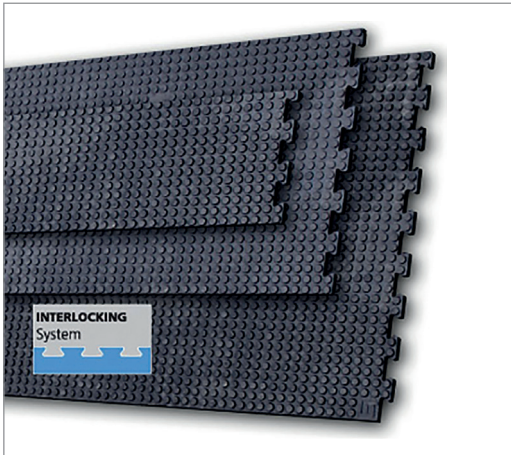

VANTAGGI	CARATTERISTICHE
<ul style="list-style-type: none"> <li>• Offre alle vacche la massima aderenza e sicurezza.</li> <li>• Facilita un movimento più veloce degli animali.</li> <li>• Molto semplice da installare.</li> </ul>	<ul style="list-style-type: none"> <li>• Composto in gomma naturale.</li> <li>• 'Penny' grip design.</li> <li>• Incastro a puzzle su quattro lati.</li> <li>• I fori incassati intorno ai bordi facilitano l'inserimento di tasselli per il fissaggio in acciaio ino.</li> <li>• Aderenza di tipo 'penny' sul lato inferiore così che il tappetino possa essere capovolto.</li> </ul>
DIMENSIONI	GARANZIA
1,000mm x 1,000mm x 22mm*	5 anni.

## EASYFIX MG EVO

**EASYFIX MG Evo ha una superficie ad alta aderenza 'esagonale' ed è ideale per l'utilizzo in sale di mungitura, aree di raccolta, zone di alimentazione, camminamenti e corridoi.**

I tappeti di gomma offrono una superficie di calpestio confortevole e sicura, riducendo la zoppia e i relativi costi veterinari e sanitari. Adatti all'utilizzo di raschiatori automatici e robotizzati, che sono stati adattati all'uso su pavimenti in gomma. Ideali per la pulizia con un'idropulitrice o un idrante.

VANTAGGI	CARATTERISTICHE
<ul style="list-style-type: none"> <li>• Offre alle vacche la massima aderenza e sicurezza.</li> <li>• Migliore locomozione e andatura naturale maggiore.</li> <li>• Facilita un movimento più veloce degli animali.</li> <li>• Riduce la zoppia e i costi relativi alle spese sanitarie.</li> <li>• Facile da installare.</li> </ul>	<ul style="list-style-type: none"> <li>• Composto in gomma naturale.</li> <li>• Alto profilo di aderenza di tipo 'esagonale'.</li> <li>• Profilo inferiore a "tacchetto" garantisce estrema sofficiatà.</li> <li>• Incastro a puzzle su quattro lati.</li> <li>• I fori incassati intorno ai bordi facilitano l'inserimento di tasselli per il fissaggio in acciaio inox.</li> </ul>
DIMENSIONI	GARANZIA
1150mm x 1770mm x 24mm*	5 anni.